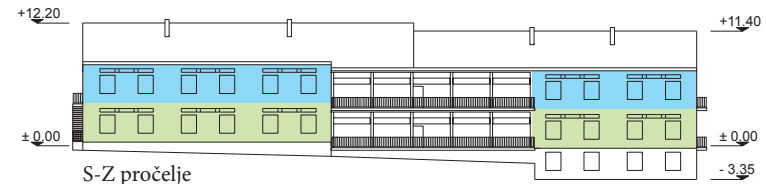

legenda

Soba x  
 45 > kvadratura (m<sup>2</sup>)  
 14.930 > projekcija troška  
 uređenja prostora (kn)

Prizemlje  
 Sobe 1-13  
 1. Kat  
 Sobe 14-26

S-I pročelje

J-I pročelje

S-Z pročelje

J-Z pročelje