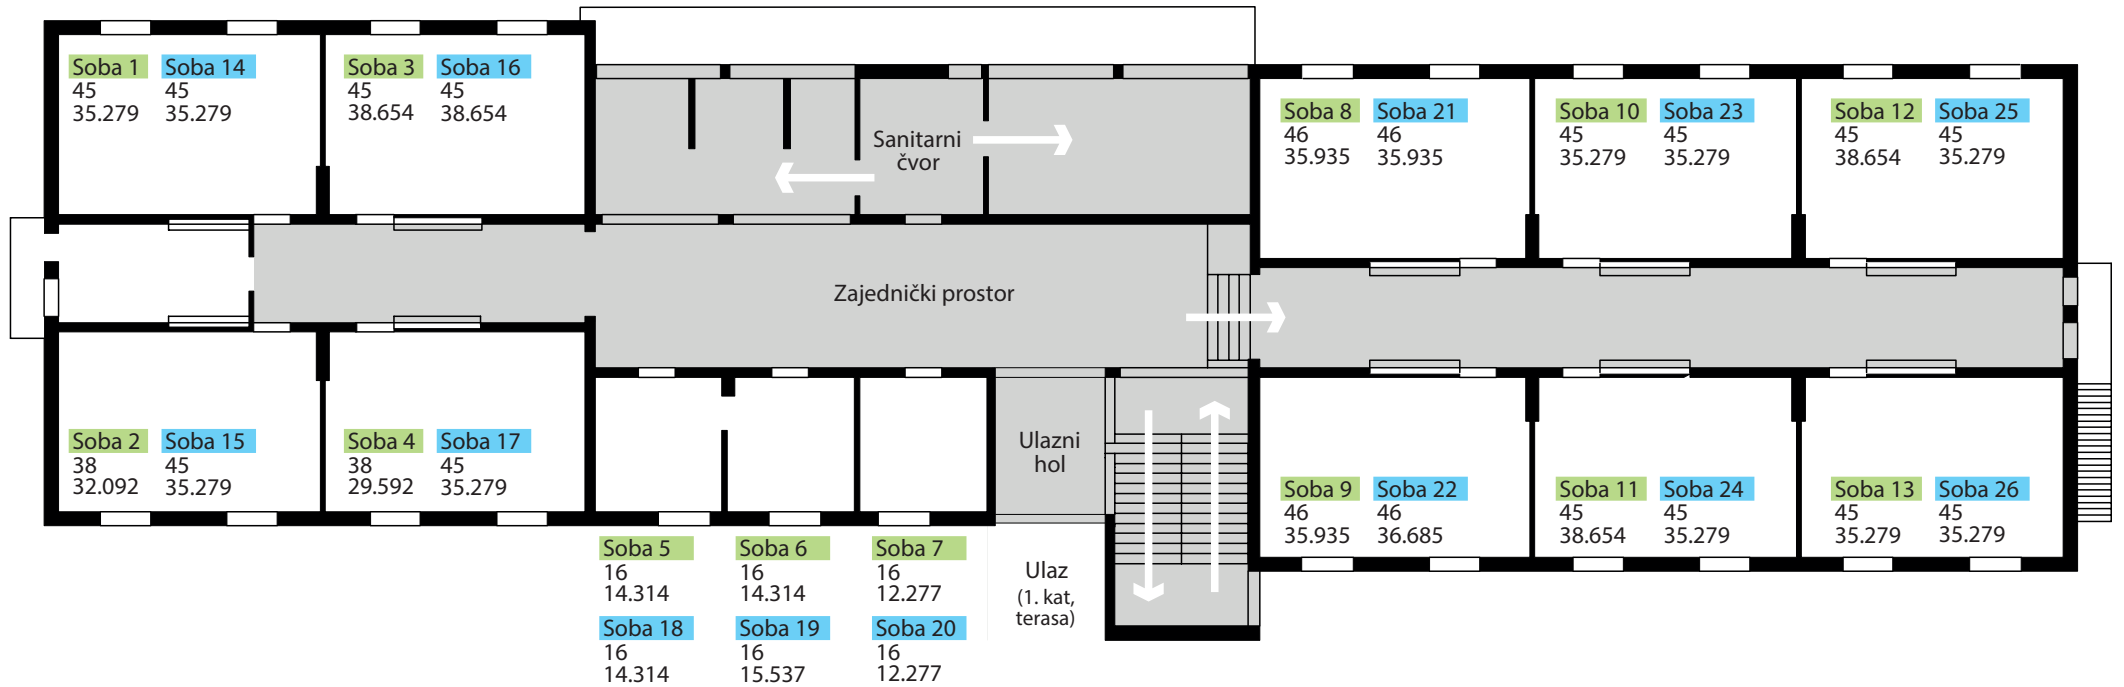

legenda

Soba x  
 45 > kvadratura (m<sup>2</sup>)  
 14.930 > projekcija troška  
 uređenja prostora (kn)

Prizemlje  
 Sobe 1-13  
 1. Kat  
 Sobe 14-26

S-I pročelje

J-I pročelje

S-Z pročelje

J-Z pročelje